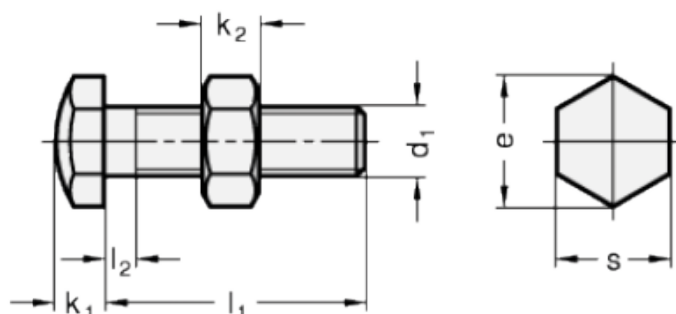

Varenummer: 20251M835BK  
 Beskrivelse: E+G Anslagsbolt GN 251-M8-35-BK  
 med møtrik

## Mål

Type AK

Type BK

Mounting block GN 412.1

|         |       |        |
|---------|-------|--------|
| d       | = M8  | s = 13 |
| e       | = 15  |        |
| K       | = -   |        |
| k1      | = 5.5 |        |
| k2      | = 5   |        |
| l1      | = 35  |        |
| l2 max. | = 3.7 |        |
| l3      | = 2   |        |