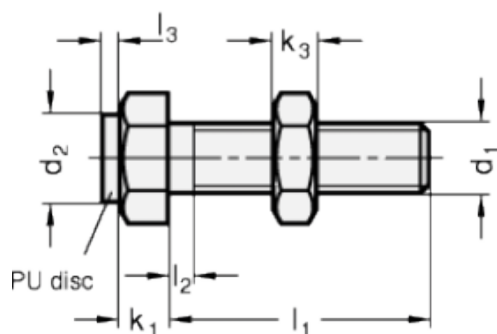

Varenummer: 20251M835BK  
 Beskrivelse: E+G Anslagsbolt GN 251-M8-35-BK  
 med møtrik

## Mål

Type AK

Type BK

Mounting block GN 412.1

|         |       |        |
|---------|-------|--------|
| d       | = M8  | s = 13 |
| e       | = 15  |        |
| K       | = -   |        |
| k1      | = 5.5 |        |
| k2      | = 5   |        |
| l1      | = 35  |        |
| l2 max. | = 3.7 |        |
| l3      | = 2   |        |